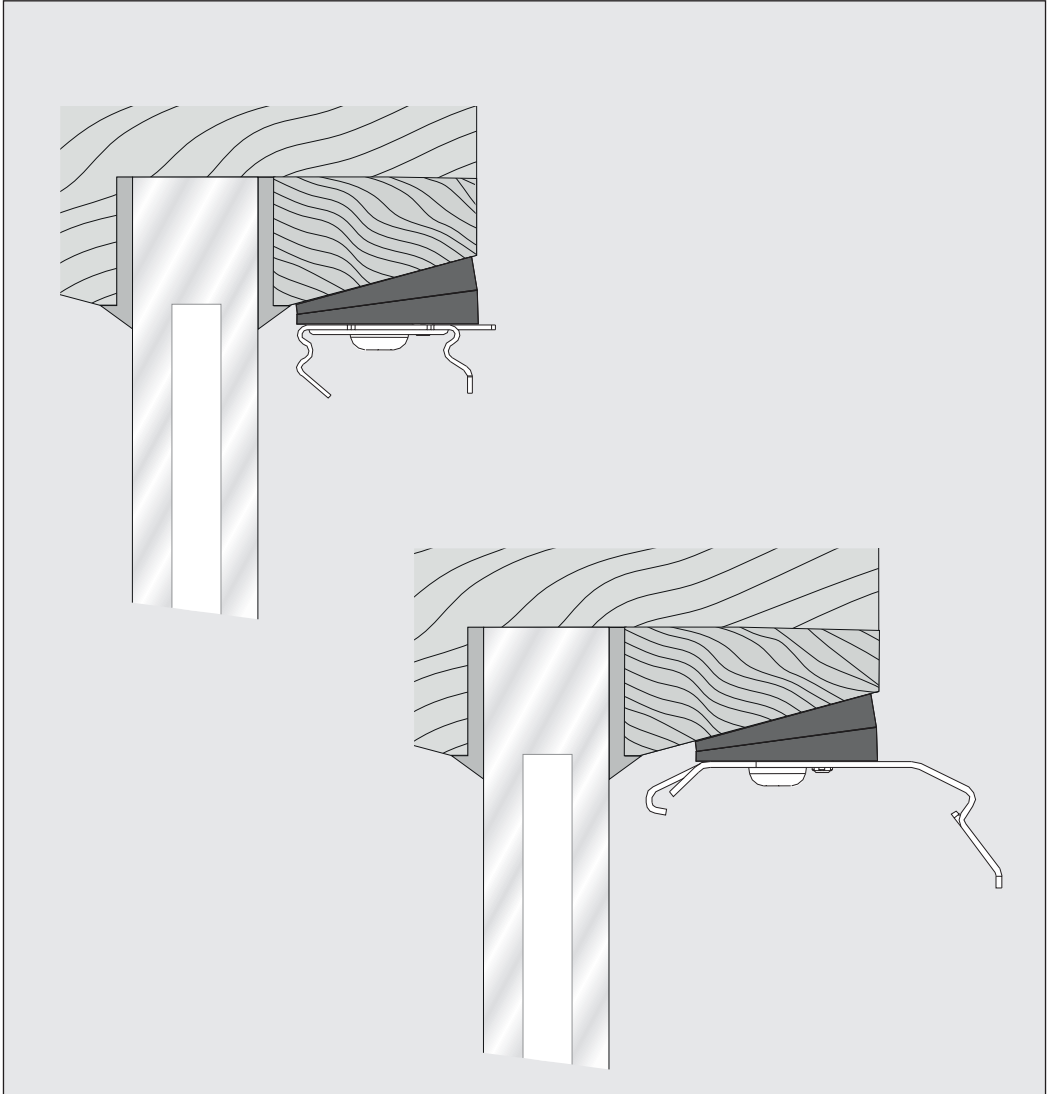

F/VS

Clip-Montage mit Ausgleichskeil
Clipinstallation with adapter
Montaż z klinem poziomującym
Монтаж с компенсирующим клином

Wichtig! Bitte mit der Pflegeanleitung aufbewahren! • Important! Please keep together with care instructions!
Ważne! Proszę przechowywać z instrukcją pielęgnacji! • Внимание! Хранить вместе с инструкцией по эксплуатации!

Clip Standard mit Ausgleichskeil
 Clip standard with adapter
 Wieszak klip standard z adapterem
 Держатель клипса Standard с адаптером

F4/EL/K Clip mit Ausgleichskeil
 F4/EL/K clip with adapter
 F4/EL/K Wieszak klip z adapterem
 F4/EL/K Держатель клипса с адаптером